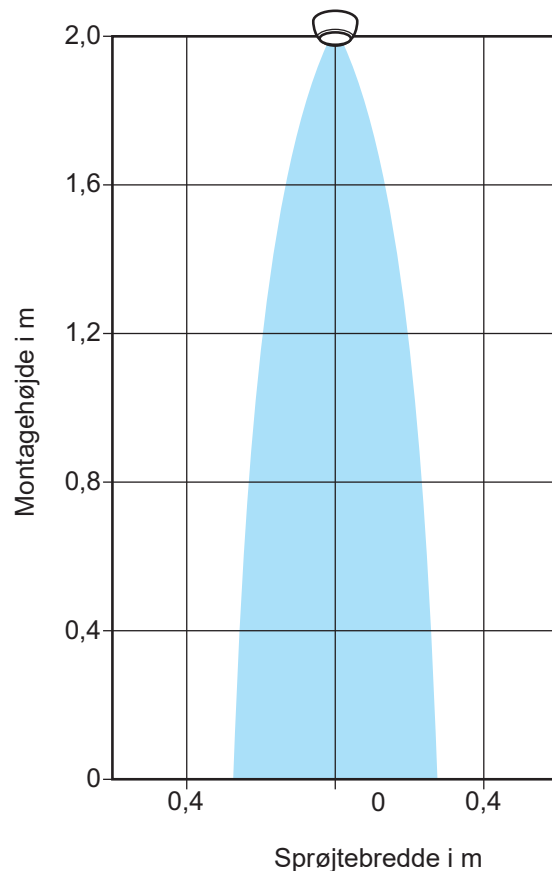

RADA BRUSEHOVEDER VR 105 & 106

- Brusehoveder for væg
- Tidsløst design
- Enkel og sikker installation
- Ydelsen er 9 l/min for VR 105 og for VR106 med flowbegrænser er den 6 l/min
- Strålevinkel enten 18,5° eller 24,5°

Alle mål i mm

VVS nummer:

Rada VR 105

Rada VR 106

704394 743

704394 744

TEKNISKE DATA

Installation og vedligeholdelse

Læs venligst den relevante produktmanual.

Tilslutning ½", DN15 nippel

Materialer:

Brusehoved Messing, forkromet
Sprøhkartusche Kunststof

Temperaturområde

Minimum 5°C
Maximum 90°C

Driftstryk 0,2 - 5 bar

Strålemønster

Det fulde sprøjtemønster opnås fra en minimumsflowhastighed på 4,5 l/min. er nået.

Strahlbilder

Diagram

Kohler Mira Limited
Cromwell Road,
Cheltenham
Gloucestershire, GL52
5EP

Rada is a registered trademark of Kohler Mira Limited.
The company reserves the right to alter product specification without notice.
© January 2012 Kohler Mira Limited. All rights reserved.
No part of this document, or any accompanying document, may be reproduced or transmitted in any form or by any means, including photocopying or electronically, without the permission of Kohler Mira Limited