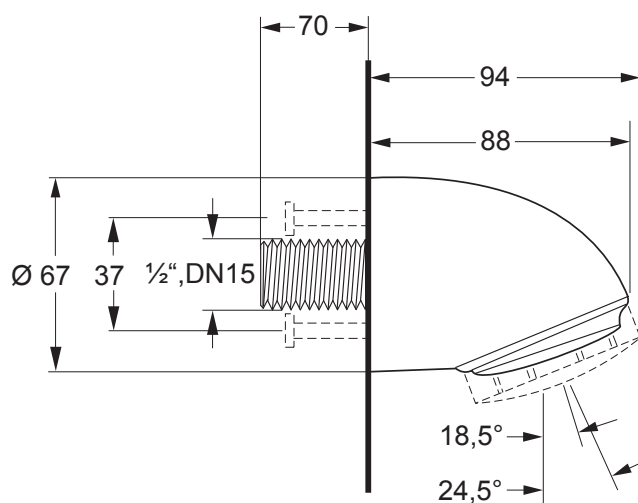

RADA BRUSEHOVEDER VR 105 & 106

- Brusehoveder for væg
- Tidsløst design
- Enkel og sikker installation
- Ydelsen er 9 l/min for VR 105 og for VR106 med flowbegrænser er den 6 l/min
- Strålevinkel enten 18,5° eller 24,5°

Alle mål i mm

VVS nummer:

Rada VR 105

Rada VR 106

704394 743

704394 744

TEKNISKE DATA

Installation og vedligeholdelse

Læs venligst den relevante produktmanual.

Tilslutning ½", DN15 nippel

Materialer:

Brusehoved Messing, forkromet
Sprøhkartusche Kunststof

Temperaturområde

Minimum 5°C
Maximum 90°C

Driftstryk 0,2 - 5 bar

Strålemønster

Det fulde sprøjtemønster opnås fra en minimumsflowhastighed på 4,5 l/min. er nået.

Strahlbilder

Diagram

Kohler Mira Limited
Cromwell Road,
Cheltenham
Gloucestershire, GL52
5EP

Rada is a registered trademark of Kohler Mira Limited.
The company reserves the right to alter product specification without notice.
© January 2012 Kohler Mira Limited. All rights reserved.
No part of this document, or any accompanying document, may be reproduced or transmitted in any form or by any means, including photocopying or electronically, without the permission of Kohler Mira Limited