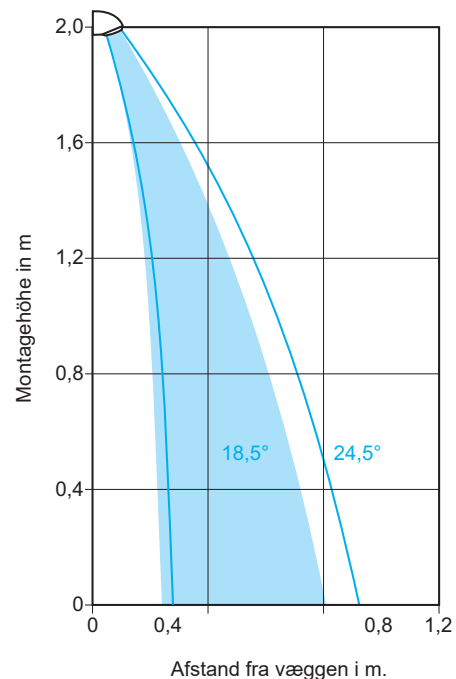

RADA BRUSEHOVEDER VR 105 & 106

- Brusehoveder for væg
- Tidsløst design
- Enkel og sikker installation
- Ydelsen er 9 l/min for VR 105 og for VR106 med flowbegrænser er den 6 l/min
- Strålevinkel enten 18,5° eller 24,5°

Læs venligst den relevante produktmanual.

Tilslutning ½", DN15 nippel

Materialer:

Brusehoved Messing, forkromet
Sprøhkartusche Kunststof

Temperaturområde

Minimum 5°C
Maximum 90°C

Driftstryk 0,2 - 5 bar

Strålemønster

Det fulde sprøjtemønster opnås fra en minimumsflowhastighed på 4,5 l/min. er nået.

Strahlbilder

Diagram

Kohler Mira Limited
Cromwell Road,
Cheltenham
Gloucestershire, GL52
5EP

Rada is a registered trademark of Kohler Mira Limited.
The company reserves the right to alter product specification without notice.
© January 2012 Kohler Mira Limited. All rights reserved.
No part of this document, or any accompanying document, may be reproduced or transmitted in any form or by any means, including photocopying or electronically, without the permission of Kohler Mira Limited