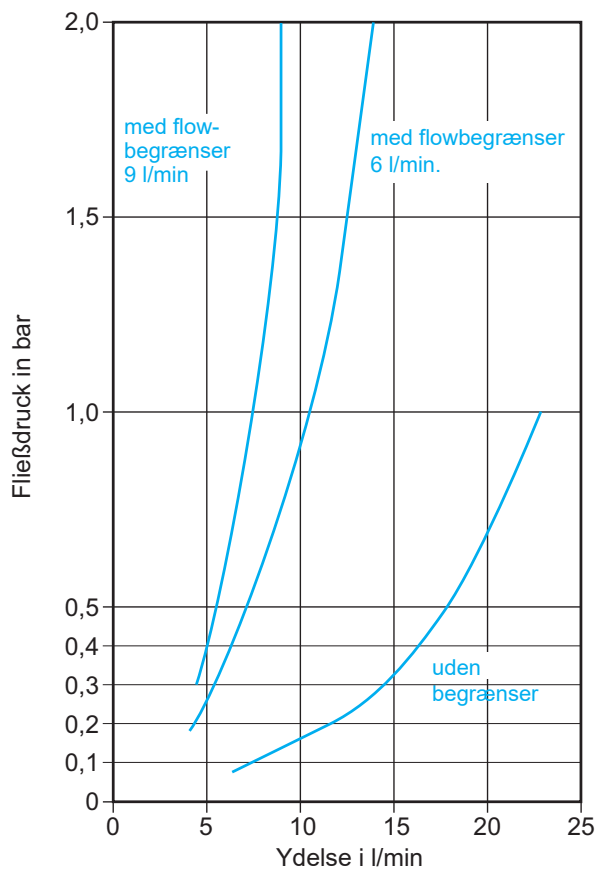

RADA BRUSEHOVEDER VR 105 & 106

- Brusehoveder for væg
- Tidsløst design
- Enkel og sikker installation
- Ydelsen er 9 l/min for VR 105 og for VR106 med flowbegrænser er den 6 l/min
- Strålevinkel enten 18,5° eller 24,5°

Læs venligst den relevante produktmanual.

Tilslutning ½", DN15 nippel

Materialer:

Brusehoved Messing, forkromet
Sprøhkartusche Kunststof

Temperaturområde

Minimum 5°C
Maximum 90°C

Driftstryk 0,2 - 5 bar

Strålemønster

Det fulde sprøjtemønster opnås fra en minimumsflowhastighed på 4,5 l/min. er nået.

Strahlbilder

Diagram

Kohler Mira Limited
Cromwell Road,
Cheltenham
Gloucestershire, GL52
5EP

Rada is a registered trademark of Kohler Mira Limited.
The company reserves the right to alter product specification without notice.
© January 2012 Kohler Mira Limited. All rights reserved.
No part of this document, or any accompanying document, may be reproduced or transmitted in any form or by any means, including photocopying or electronically, without the permission of Kohler Mira Limited